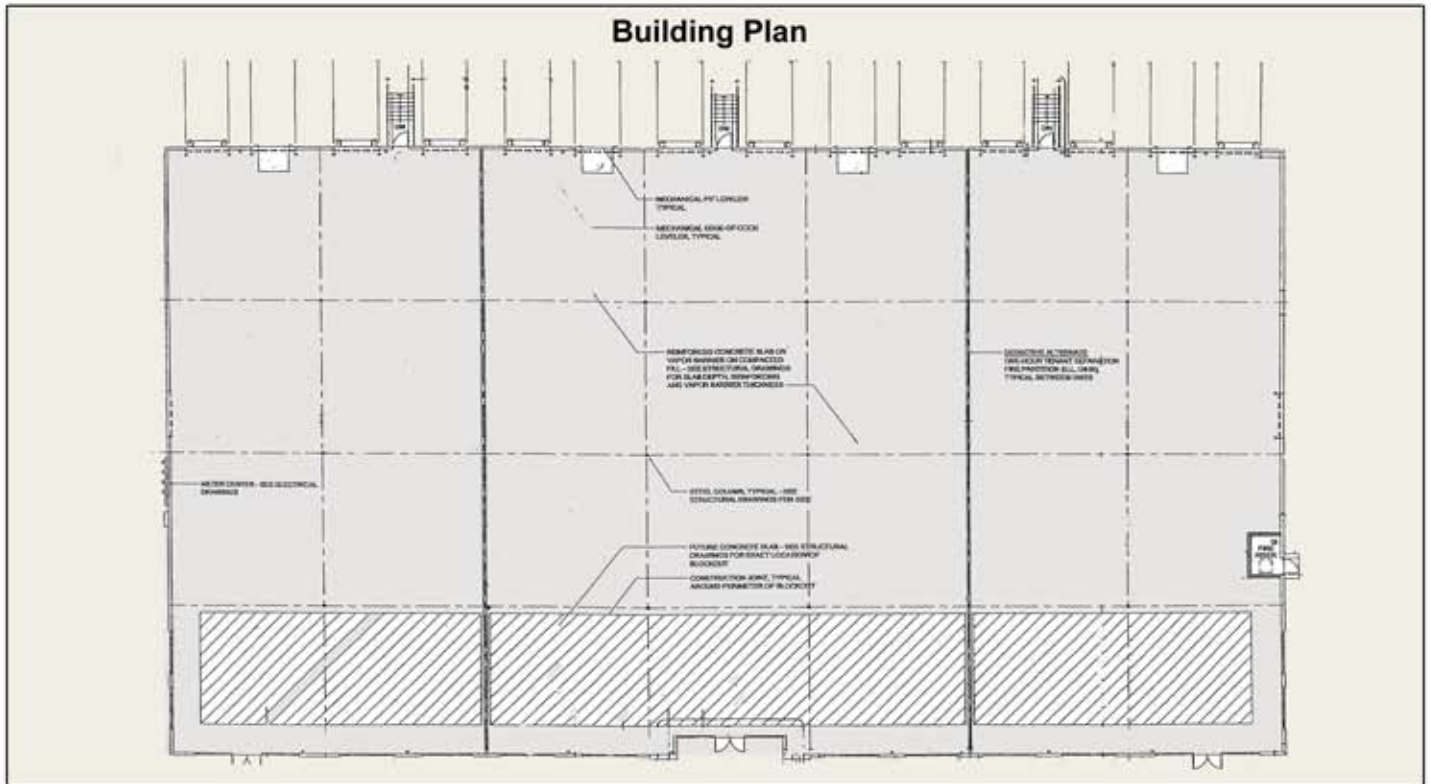

NASSAU COMMERCE CENTER

Yulee, Florida

CURTISS H. LASSERRE REAL ESTATE, INC.

3032 South 8th Street / A1A

P.O. Box 653

Amelia Island, FL 32035

(904) 261-4066

www.LasserreRealEstate.com